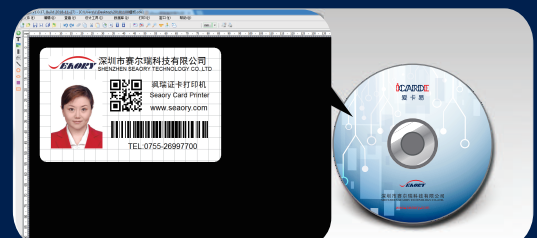

Come with professional printing software