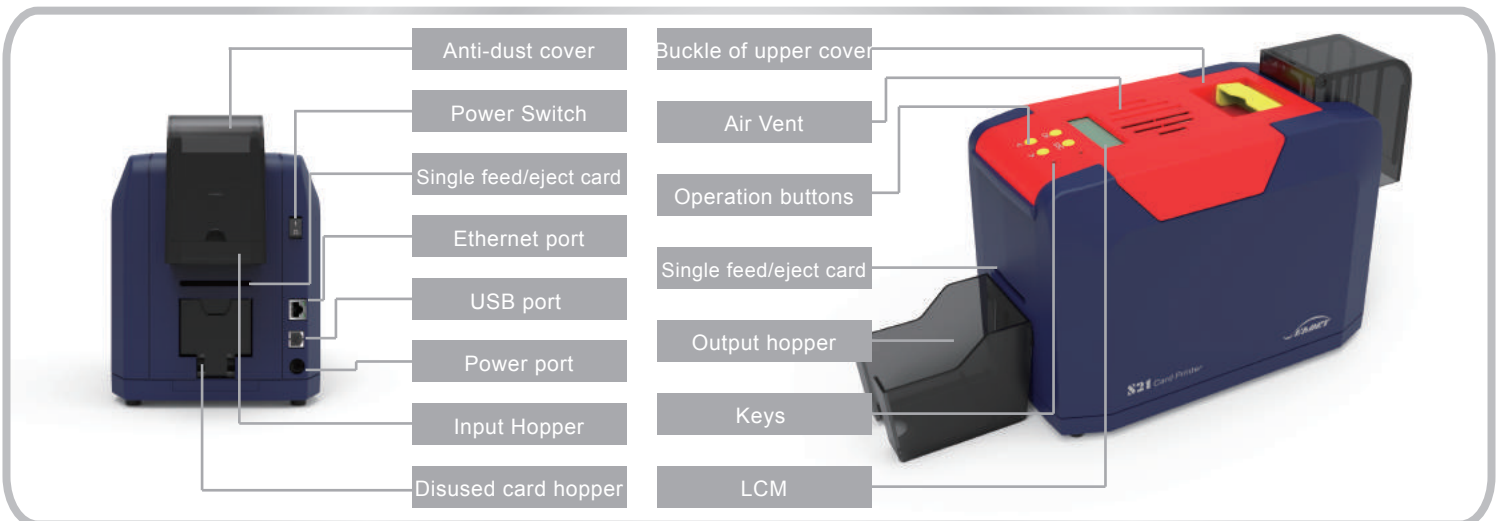

Desktop Single-sided Card Printer

S21

Front end

Top end

Back end

SEAORY S

คุณสมบัติ

เครื่องพิมพ์ที่มีเทคโนโลยี Thermal dye-sublimation การพิมพ์สีสดใสไม่มีขีด และยังช่วยประหยัดเวลา รูปแบบใช้งานง่าย น้ำหนักเบา ง่ายต่อการบำรุงรักษา ขณะพิมพ์เสียงไม่ดัง พร้อมทั้งความเร็วในการพิมพ์ที่สูง รองรับ การพิมพ์แบบหน้าเดียว ให้สีสันสดใส สามารถป้อนบัตรได้สองหรือใช้การป้อนบัตรแบบอัตโนมัติก็สามารถทำได้

ฟังก์ชันเสริม

- Dual interface card
- Contactless ID card
- UHF chip card
- Magnetic stripe card

High quality photo processing by Dye sublimation technology

Come with professional printing software

Technical Parameter

รุ่น	S21 / พิมพ์หน้าเดียว
ขนาดและน้ำหนักเครื่องพิมพ์	293 x 174 x 208 มิลลิเมตร, 4.9 กิโลกรัม
การเชื่อมต่อ	USB และ Ethernet
กล่องใส่บัตร	100 ใบ
กล่องรับบัตร	50 ใบ
ความเร็วในการพิมพ์บัตร	โมโนโครม: 3-5 วินาทีต่อใบ YMCKO: 20 วินาทีต่อใบ
ประเภทบัตร	PVC/Composite PVC
พลังงาน	100-240V, 50-60Hz
ขนาดการพิมพ์	ISO CR80 (53.98 มิลลิเมตร x 85.60 มิลลิเมตร) เหลือขอบบัตร
ความละเอียดในการพิมพ์	300dpi x 300dpi (Optional: 300dpi x 600dpi)
ความจุ	128 MB
รูปแบบการพิมพ์	Dye sublimation (Direct-to-card)
ความหนาบัตร	0.3-1.05 มิลลิเมตร
หน้าจอ LCM	ภาษาจีน: 8 ตัวอักษร/บรรทัด ได้ 2 บรรทัด ภาษาอังกฤษ: 16 ตัวอักษร/บรรทัด ได้ 4 บรรทัด
ระบบที่รองรับ	Windows®XP/7/8/10 (32 หรือ 64 bit), Linux, Unix โปรแกรมพิมพ์บัตร: ICARDE, Windows®XP/7/8/10 (32 หรือ 64 bit)
สภาวะแวดล้อมที่เหมาะสมในการพิมพ์	สภาวะปกติ: 15°C-30°C (59-86°F), ความชื้น 20%-65% RH ต่ำสุด 0°C (32°F) สูงสุด 40°C (104°F)
สภาวะแวดล้อมในการจัดเก็บ	อุณหภูมิ -5°C-70°C (23-158°F) ความชื้น 20%-70% RH
การรับรอง	CCC, FCC, CE, ROHS